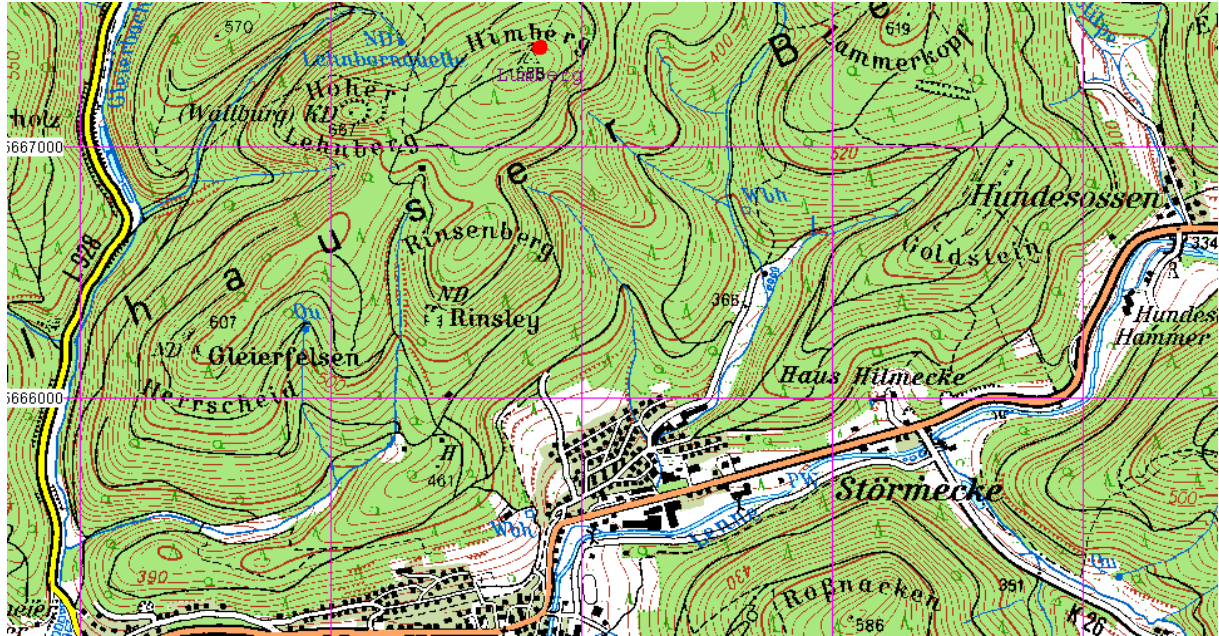

# Triangulation im Herzogtum Westfalen

## 102-Lümborg

Gemeinde: Lennestadt

Aus TK50

Pfeiler von Dr. Schmidt gefunden.