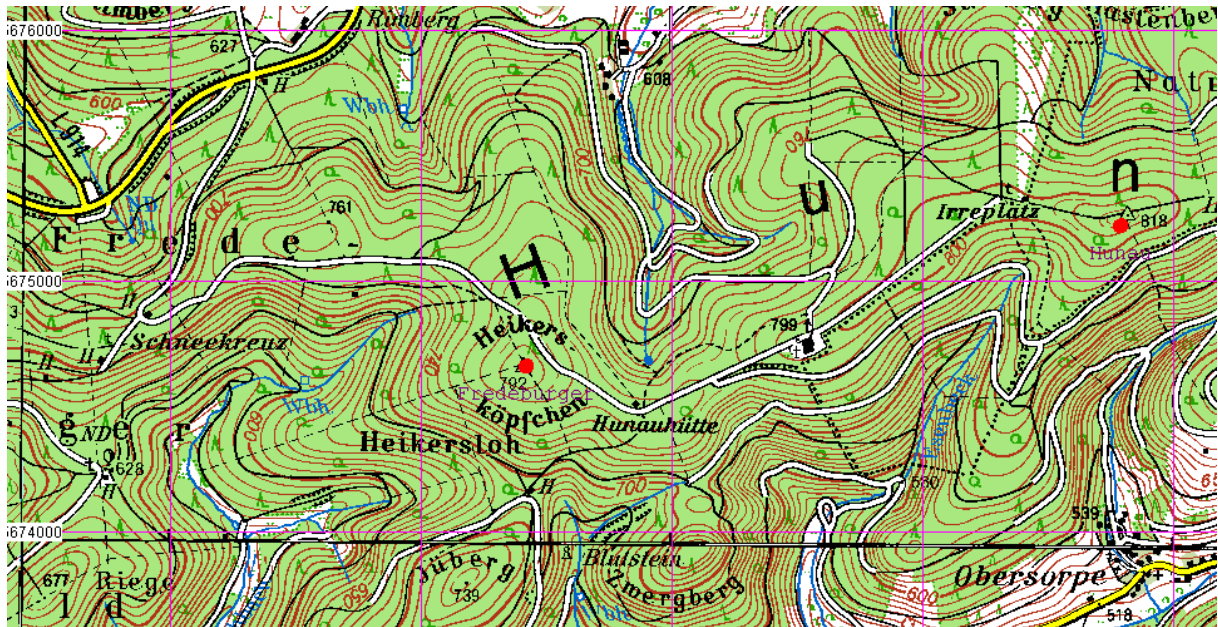

# Triangulation im Herzogtum Westfalen

## 114-Fredeburger Wald

Gemeinde: Schmallenberg

Aus TK50

Pfeiler von Dr. Schmidt gefunden.