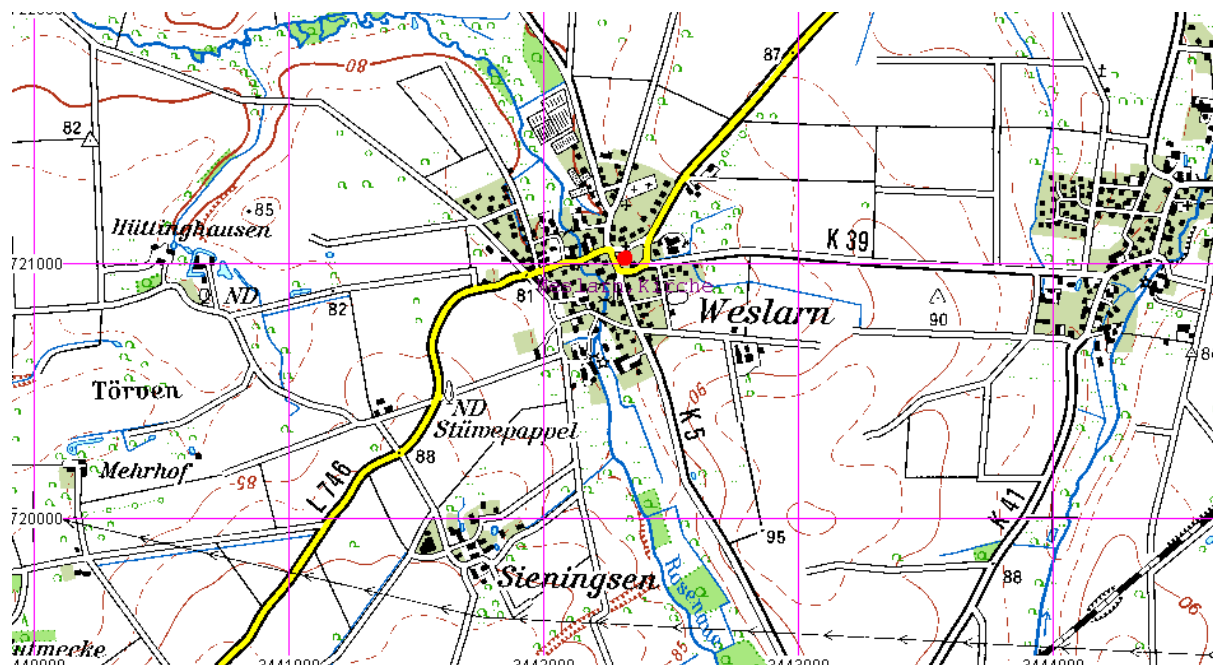

Triangulation im Herzogtum Westfalen

157-Weslarn Kirchturm

Gemeinde: Bad Sassendorf
Aus TK50

Ev. St. Urban

Quelle: http://www2.bad-sassendorf.de/Ortsteile/Weslarn/WW_Kirche.php