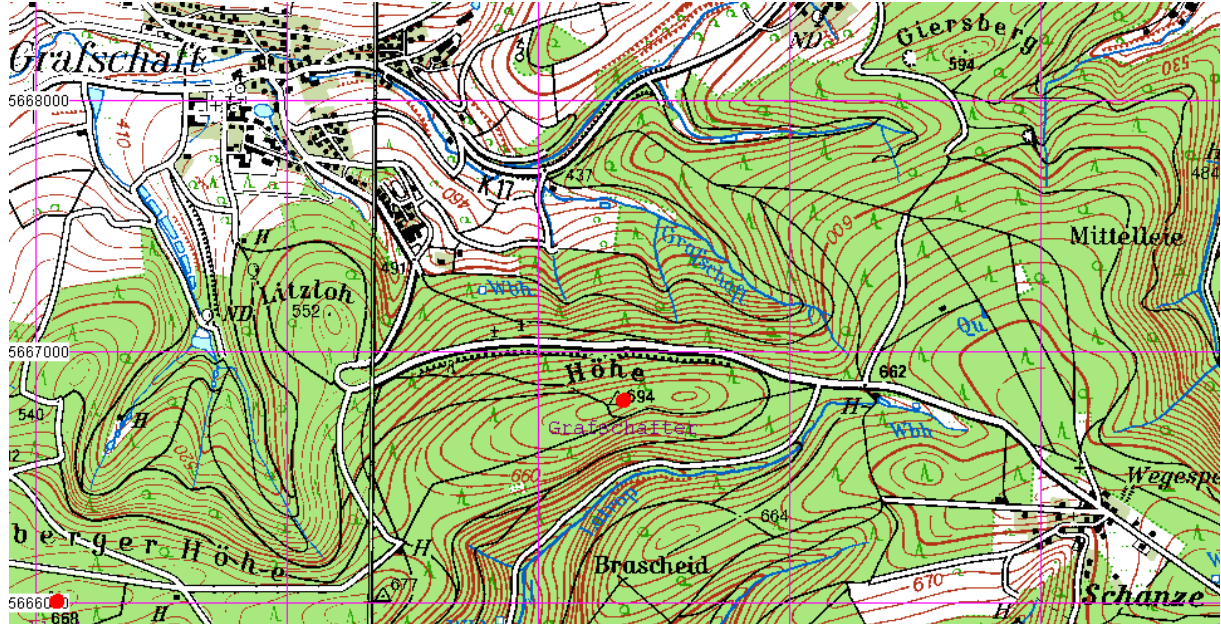

Triangulation im Herzogtum Westfalen

214-Grafschafter Höhe

Gemeinde: Schmallenberg

Aus TK50

Pfeiler von Dr. Schmidt gefunden.