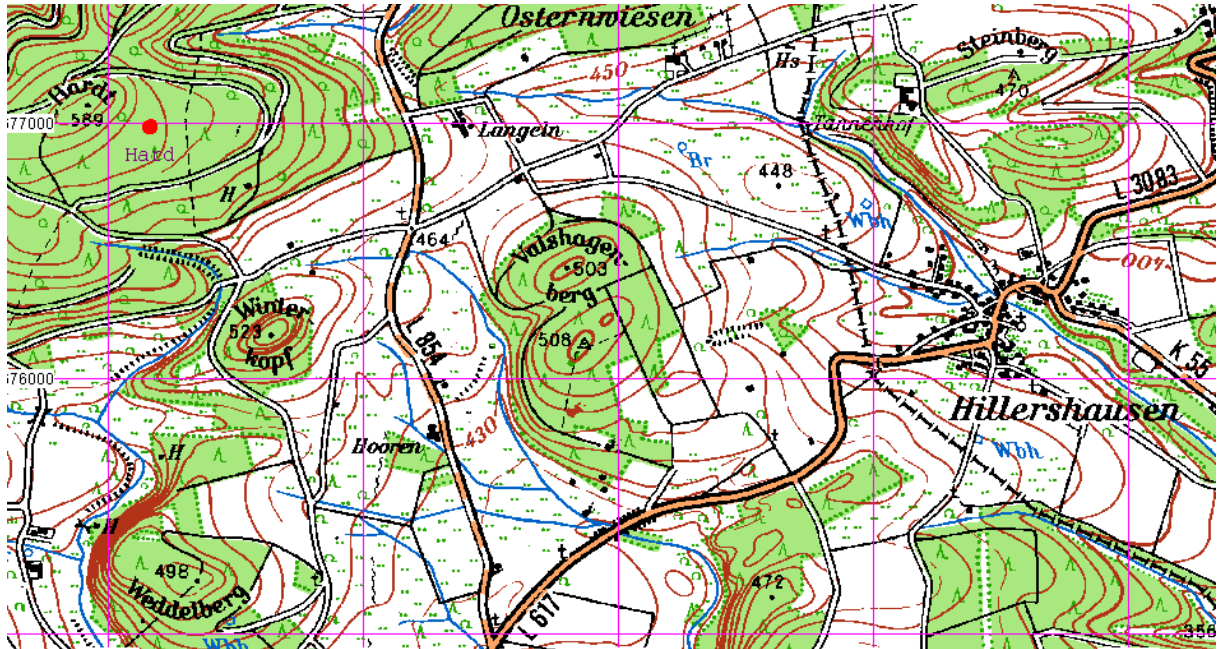

Triangulation im Herzogtum Westfalen

237- Hard1

Gemeinde: Medebach

Aus TK50

Pfeiler von Dr. Schmidt gefunden.