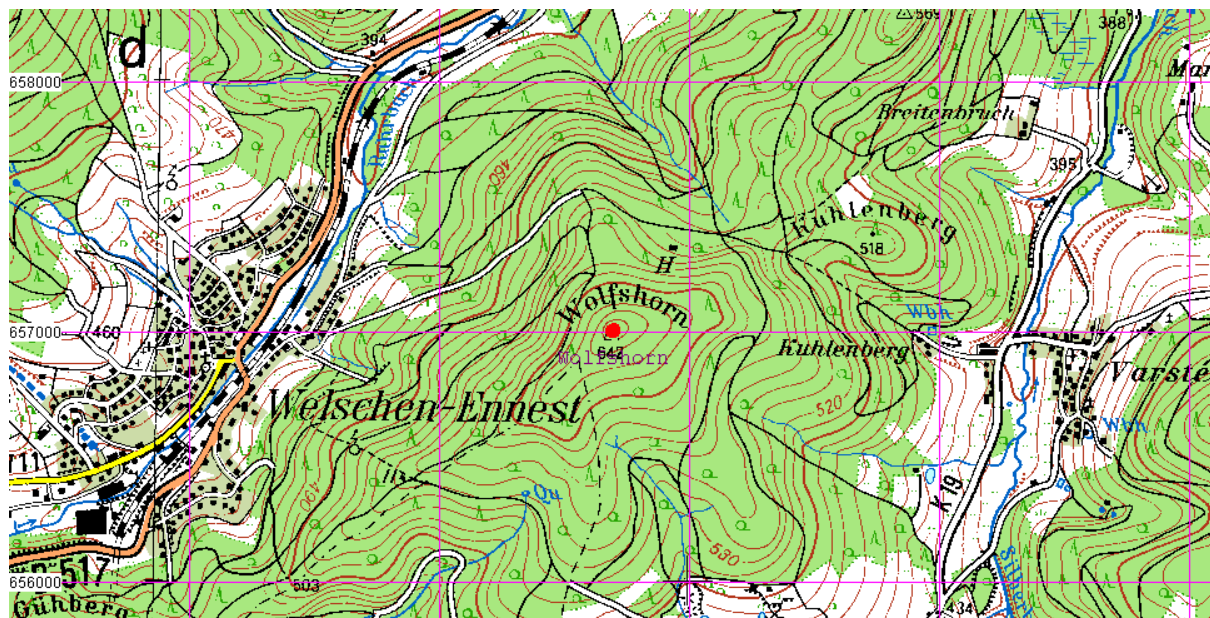

Triangulation im Herzogtum Westfalen

4-Wolfshorn

Gemeinde: Kirchhundem
Aus TK50

Pfeiler von Dr. Schmidt gefunden. Durch KA Olpe untersucht, Platte vorhanden.